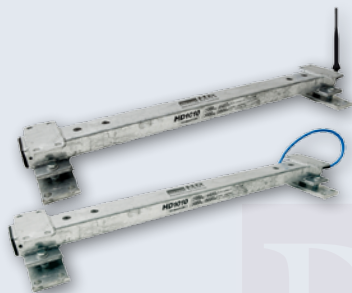

HD 1010

Viszontagságos körülmények közt is használható mérőrud. Ellenáll a mostoha körülményeknek, hogy a mérlegelés mindig sikerrel záruljon.